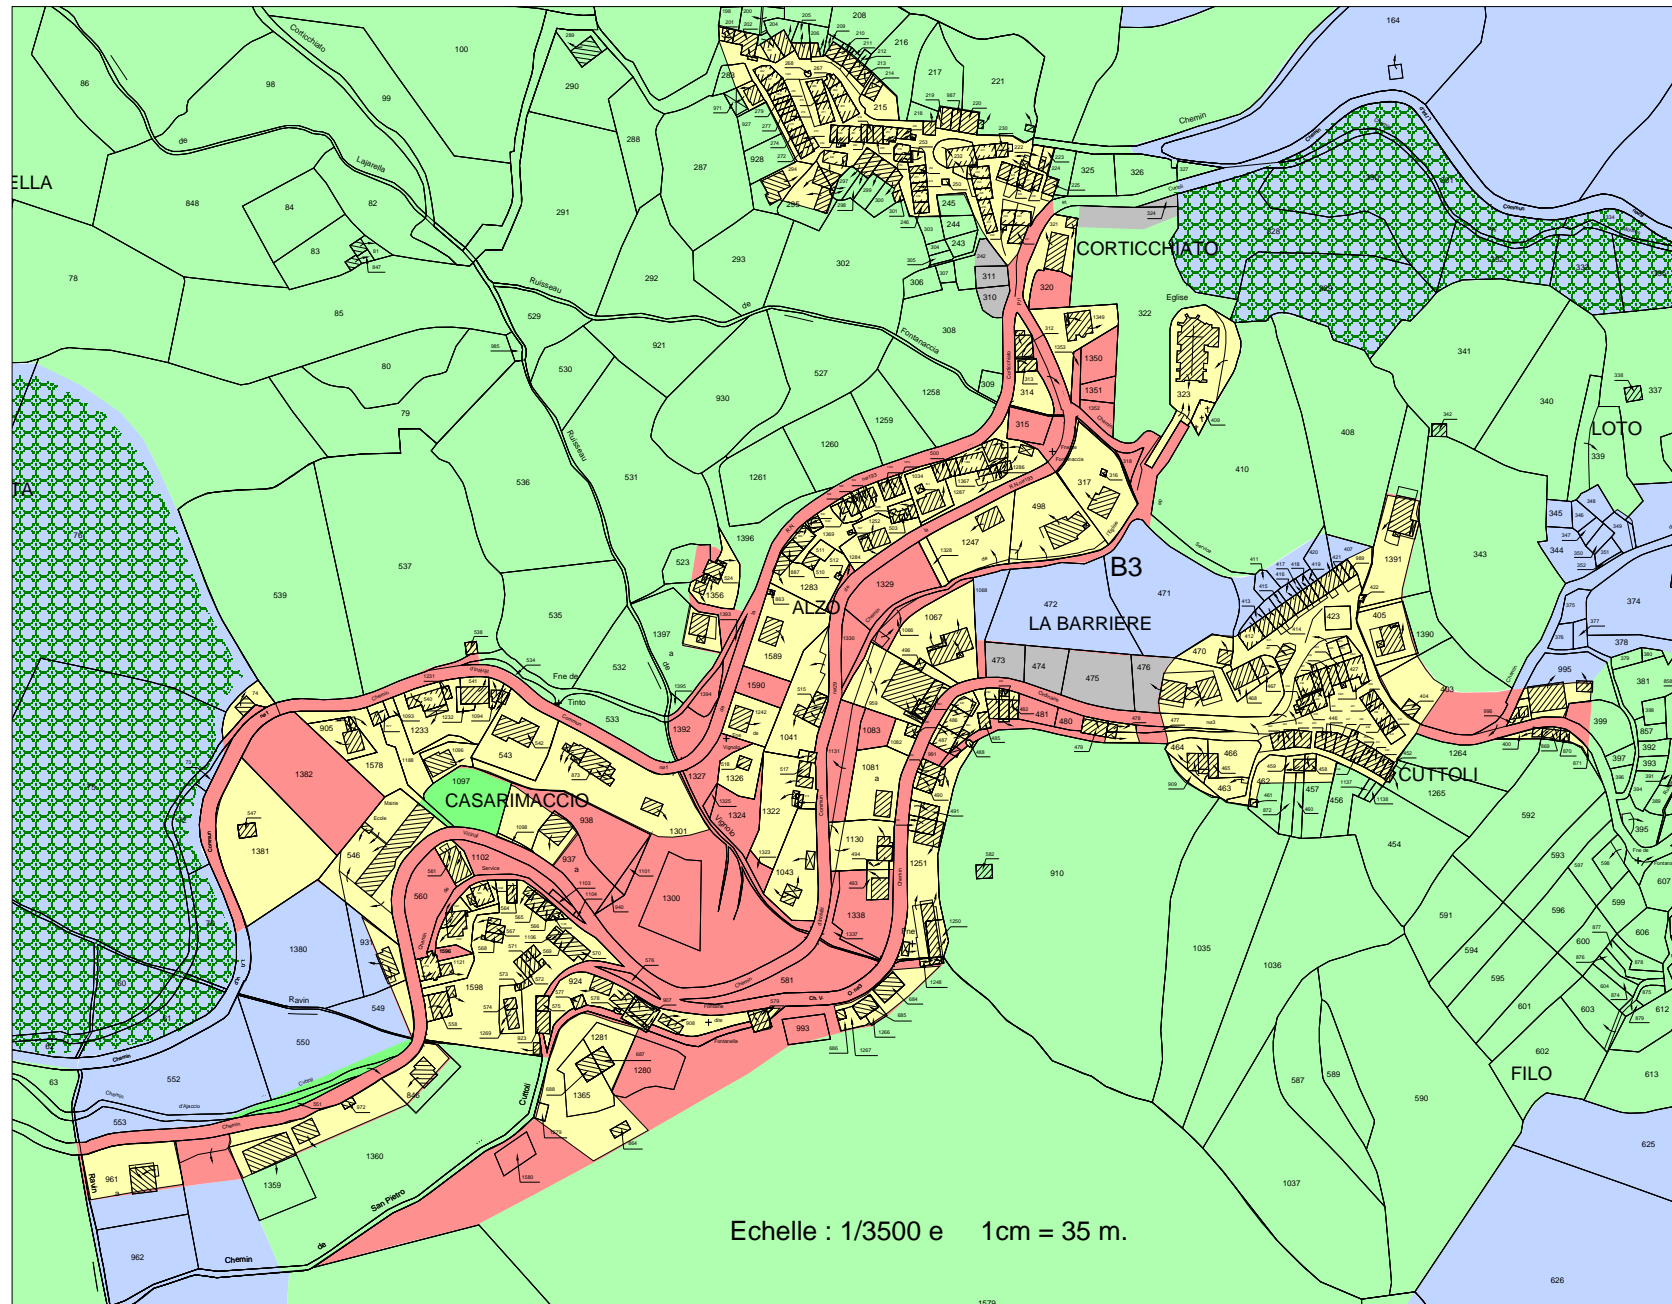

PARCELLES BATIES Le village

 Parcelles
construites en 2005

Plan Local d'Urbanisme
de Cuttoli-Corticchiato -
septembre 2005

Echelle : 1/3500 e 1cm = 35 m.

Ce document à été crée avec Win2pdf disponible à <http://www.win2pdf.com/fr>
La version non enregistrée de Win2pdf est uniquement pour évaluation ou à usage non commercial.