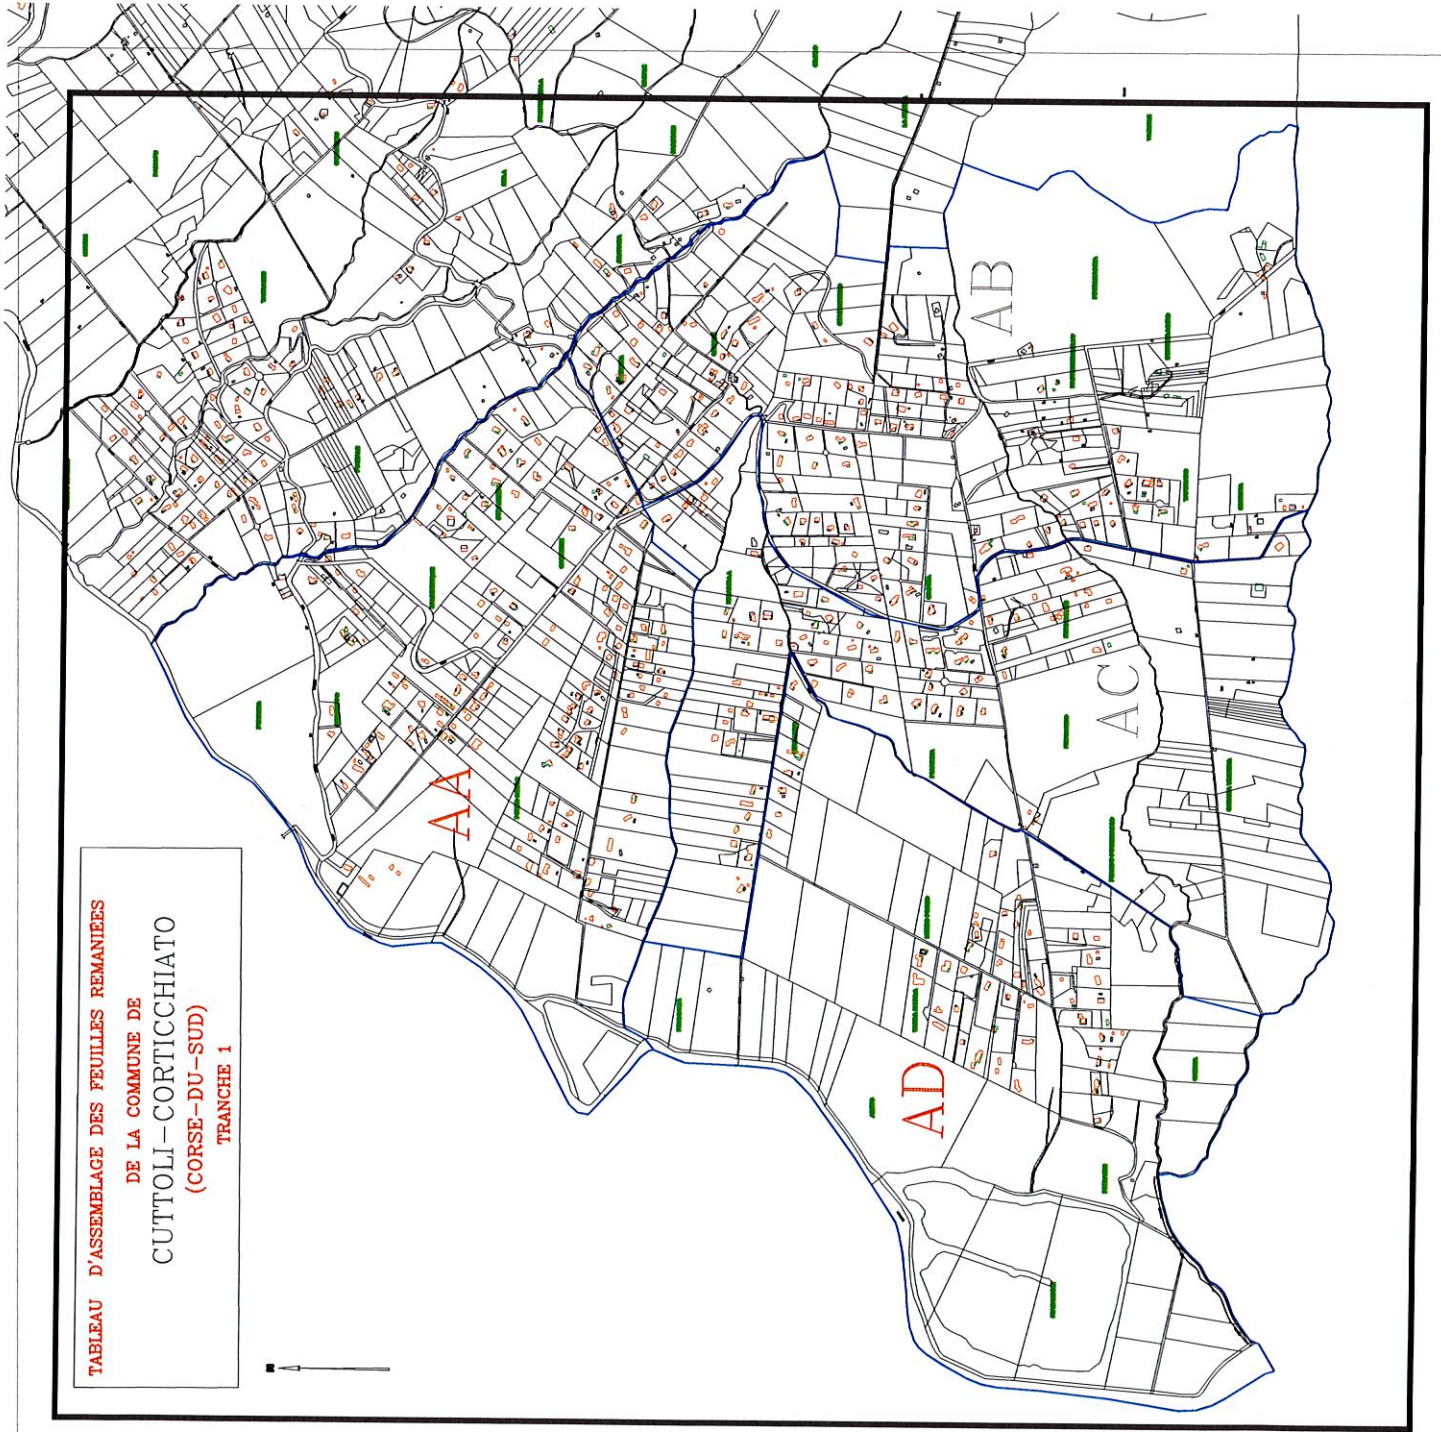

TABLEAU D'ASSEMBLAGE DES FEUILLES REMANIEES

DE LA COMMUNE DE

CUTTOLI-CORTICCHIATO

(CORSE-DU-SUD)

TRANCHE 1

COMMUNE DE CUTTOLI-CORTICCHIATO  
 ( CORSE-DU-SUD )

SECTION AA

ECHELLE DU 1/2000

Numero Parcelles de 1 à 278

Numero parcelles

Numero RP

Feuille Remaniée en 2019 par J. LEFÈVRE Géomètre Cadastraire

**COMMUNE DE CUTTOLI-CORTICCHIATO**  
 ( CORSE-DU-SUD )  
**SECTION AB**  
 ECHELLE DU 1/2000  
 Numéro Parcelles de 1 à 366  
 Numéro cadastré  
 Numéro des attributs: 255239,240,241,242, Numéro NFP:  
 Feuille Demandée en 2019 par CEADJ Fabrice Glemastre Cadastreur

COMMUNE DE CUTTOLI-CORTICCHIATO  
 ( Corse-du-Sud )  
 SECTION AC  
 ECHELLE DU 1/2000  
 Numéro Parcelles 1 à 201  
 Numéro lotissements  
 Numéro BP  
 Feuille Remise en 2018 par ROUSSEAU S Géomètre du Chevalier

**Légende non exhaustive  
du plan cadastral remanié**

la limite de parcelle correspond généralement à la limite de propriété  
Il s'agit de tout élément visible sur le terrain (mur, clôture ...) ne formant pas limite de parcelle