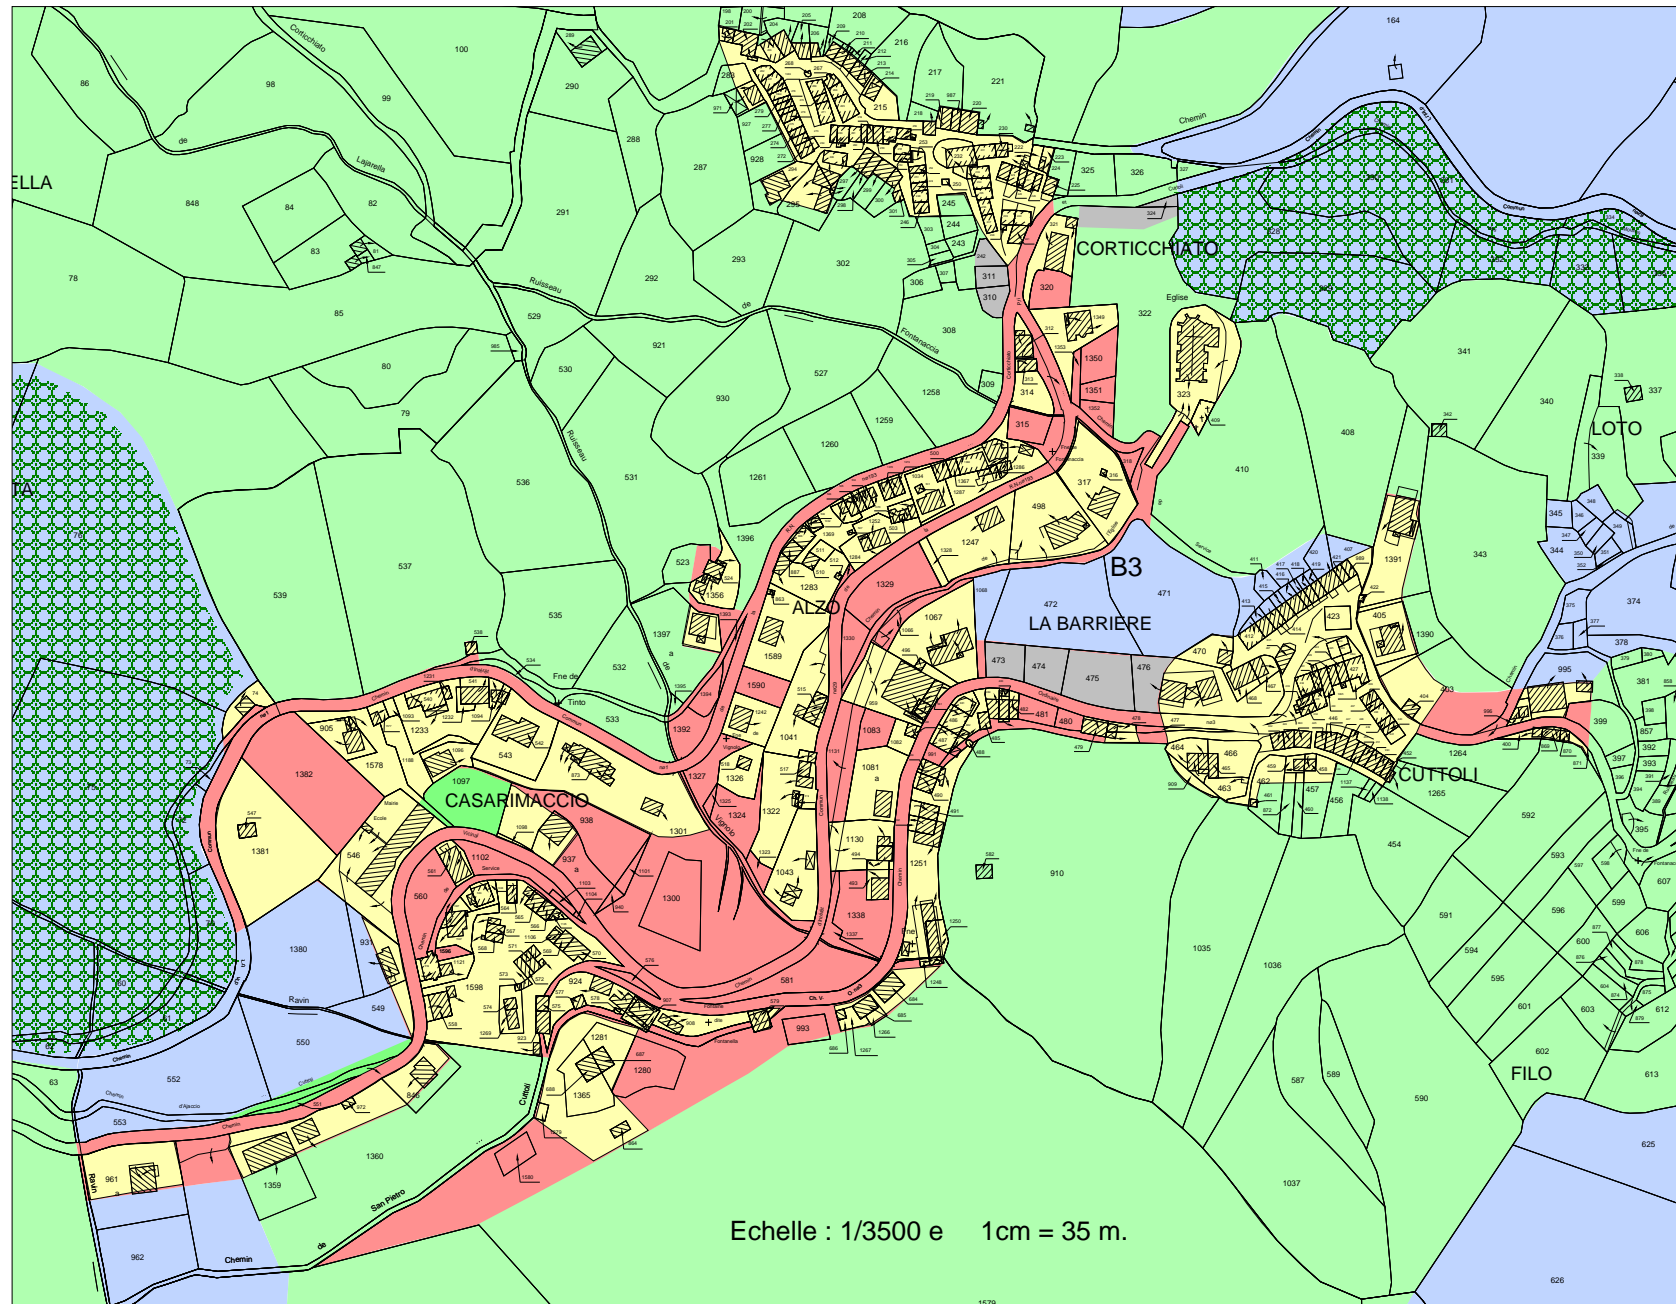

PARCELLES BATIES Le village

 Parcelles
construites en 2005

Plan Local d'Urbanisme
de Cuttoli-Corticchiato -
septembre 2005

Echelle : 1/3500 e 1cm = 35 m.

Ce document à été crée avec Win2pdf disponible à <http://www.win2pdf.com/fr>
La version non enregistrée de Win2pdf est uniquement pour évaluation ou à usage non commercial.